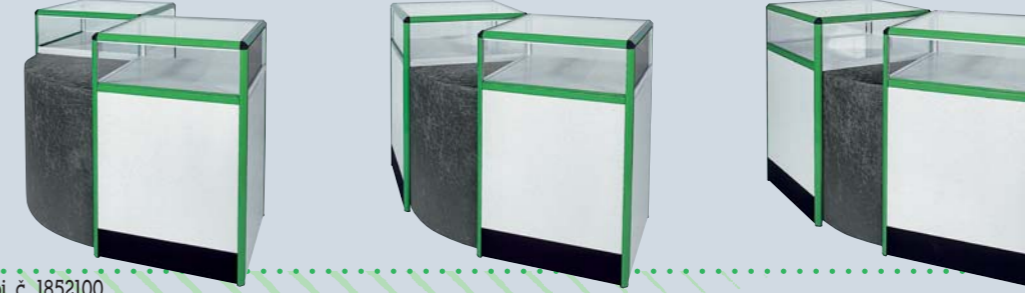

8 obj. č. 1852100

9 obj. č. 1853500 (segment vysoký), 1853600 (segment snížený)