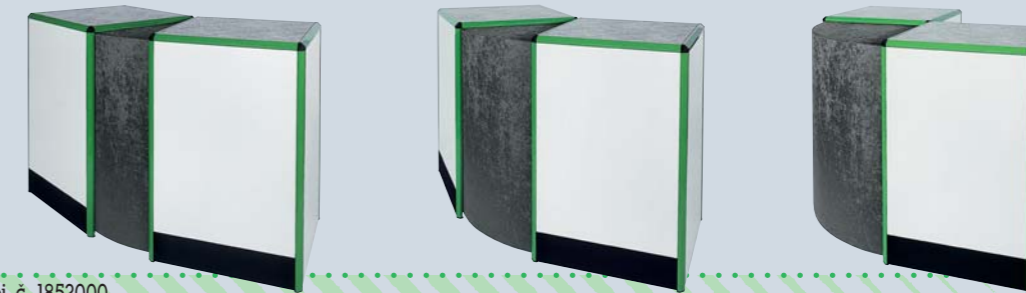

7 obj. č. 1852000